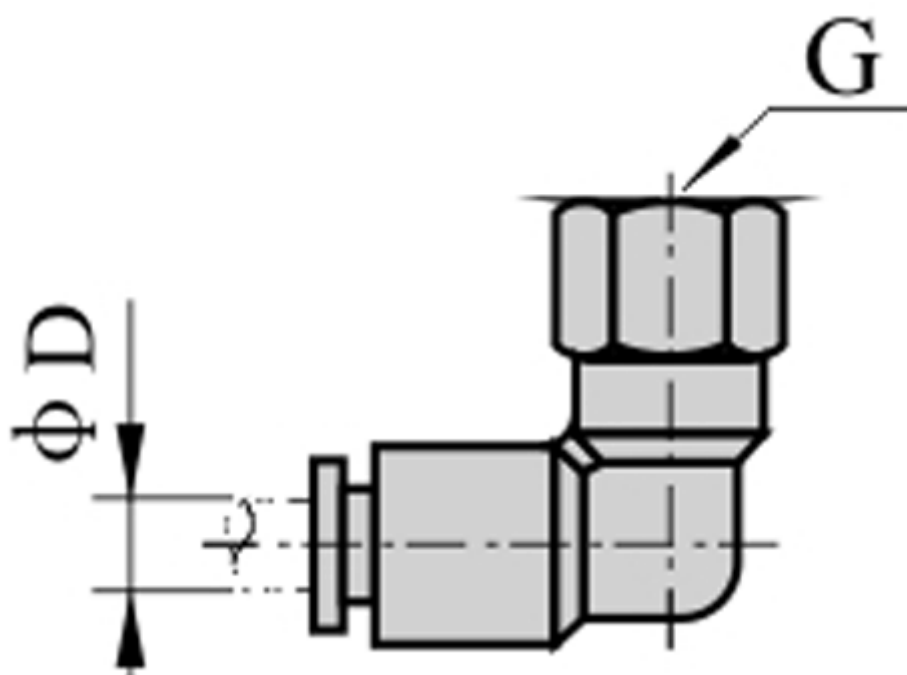

Varenummer: 58EPLF1001  
Beskrivelse: Fitting EPLF1001 vinkel med muffe  
gevind 1/8", slangediameter 10

## Mål

D = 10  
Gevind = 1/8"